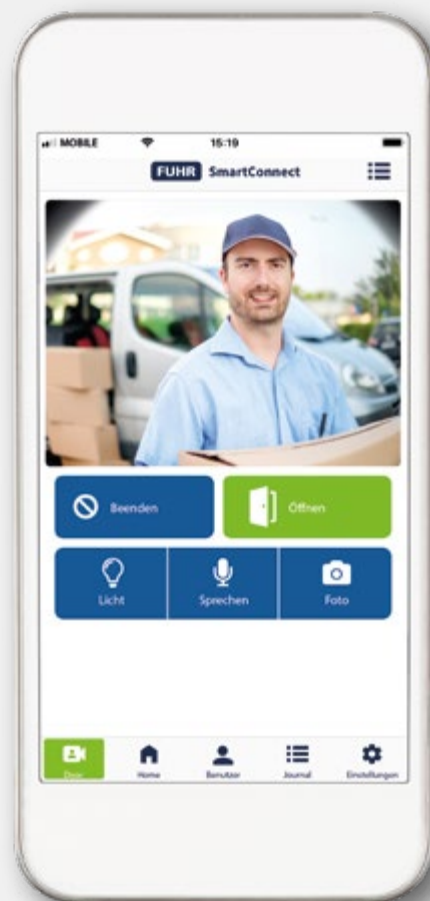

- ✓ Intuicyjna obsługa domofonu przez aplikację.
- ✓ Inteligentna alternatywa dla drogich i pracochłonnych w instalacji systemów domofonowych.
- ✓ Niezależny od miejsca pobytu kontakt z odwiedzającymi. Uprawnione urządzenia mobilne otrzymują powiadomienie push po dzwonku do drzwi.
- ✓ Różnorodne funkcje: zobaczenie użytkowników, rozmowa z nimi, otwarcie drzwi albo odprawienie, jak również włączenie oświetlenia nocnego i wykonanie zdjęcia dzwoniącej osoby.
- ✓ Dodatkowe bezpieczeństwo: Dzwoniącej osobie sugeruje się obecność, użytkownik widzi, kto stoi przed drzwiami.
- ✓ Zintegrowany dzwonek do drzwi i klawiatura PIN.
- ✓ Opcjonalna możliwość podłączenia istniejących w budynku dzwonek.
- ✓ Włączenie systemu do domowej sieci WLAN zapewnia minimalną pracochłonność konfiguracji. Opcjonalnie możliwe jest również połączenie LAN.
- ✓ Obszerna funkcjonalność SmartHome: za pomocą **SmartConnectdoor** można sterować dodatkowymi drzwiami z zamkami silnikowymi, elektrozaczepami lub wkładkami elektronicznymi, jak również bramami garażowymi, oświetleniem, roletami itp.
- ✓ Indywidualne zarządzanie użytkownikami z profilami czasowymi.
- ✓ Monitoring stanu drzwi.
- ✓ Protokolowanie wszelkich zdarzeń.
- ✓ System SmartHome zaprojektowany z uwzględnieniem restrykcyjnych wymagań odnośnie do bezpieczeństwa. Mechanizmy zamykające o wysokim bezpieczeństwie i rezygnacja z serwisów w chmurze do sterowania dostępem.