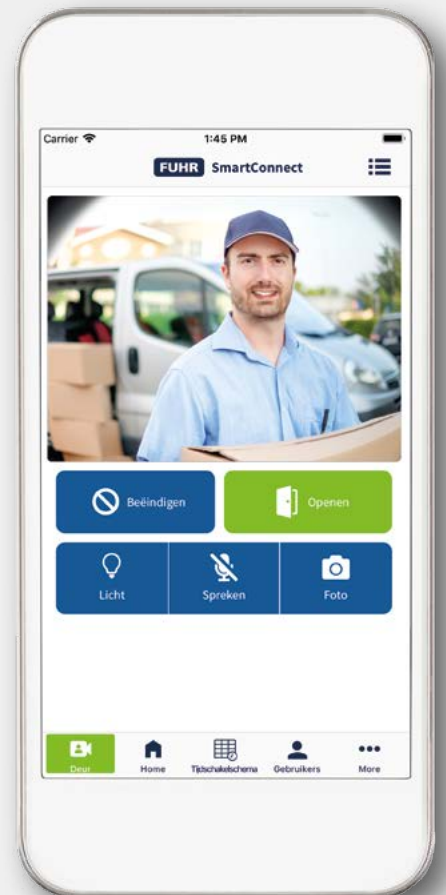

- ✓ Gebruiksvriendelijke bediening van de intercominstallatie via een app.
- ✓ Slim alternatief voor dure en complex te installeren intercomsystemen.
- ✓ Interactie mogelijk met bezoekers onafhankelijk van de locatie: geautoriseerde mobiele apparaten ontvangen een pushbericht zodra er wordt aangebeld.
- ✓ Diverse functies: de gebruiker kan bezoekers zien en spreken, de deur openen of niet en de nachtverlichting inschakelen.
- ✓ Extra veiligheid: de bezoeker krijgt het idee dat er iemand thuis is, de gebruiker ziet wie er voor de deur staat.
- ✓ Geïntegreerde deurbel en PIN-toetsenpaneel.
- ✓ Optionele aansluitmogelijkheid voor bestaande, op locatie aanwezige deurbellen.
- ✓ Doordat het systeem wordt geïntegreerd in het wifi-netwerk thuis is slechts minimale configuratie nodig. Eventueel kan het systeem ook op een LAN-netwerk worden aangesloten.
- ✓ Uitgebreide SmartHome-functionaliteit: met de **SmartConnect door** kunnen ook andere deuren met motorsloten, E-openers of elektronische cilinders worden bediend, net als garagedeuren, verlichting, rolluiken etc.
- ✓ Individueel gebruikersbeheer met tijdprofielen.
- ✓ Bewaking van de deurstatus.
- ✓ Registratie van alle gebeurtenissen.
- ✓ SmartHome-systeem dat ontworpen is op basis van strenge veiligheidseisen. Er wordt gewerkt met zeer veilige encryptiemethoden en voor het toegangsbeheer wordt geen gebruik gemaakt van de cloud.