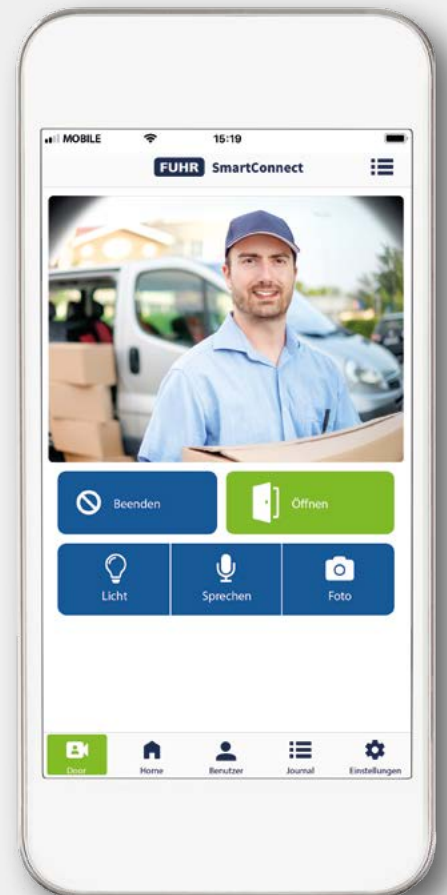

Vorteile für den Endanwender:

- ✓ Intuitive Bedienung der Türsprechanlage per App.
- ✓ Smarter Ersatz für teure und aufwändig zu installierende Sprechanlagensysteme.
- ✓ Ortsunabhängige Interaktion mit Besuchern – berechtigte Mobilgeräte erhalten eine Push-Mitteilung sobald geklingelt wird.
- ✓ Vielfältige Funktionen: Besucher sehen, mit ihnen sprechen, Tür öffnen oder abweisen sowie Nachlicht einschalten und Foto des Klingelnden erstellen.
- ✓ Zusätzliche Sicherheit: Dem Klingelnden wird eine Anwesenheit suggeriert, der Anwender sieht, wer vor der Tür steht.
- ✓ Integrierte Türklingel und PIN-Tastatur.
- ✓ Optionale Anschlussmöglichkeit für bestehende, bauseitige Türklingeln.
- ✓ Die Einbindung des Systems in das heimische WLAN sorgt für minimalen Einrichtungsaufwand. Optional ist auch ein LAN-Anschluss möglich.
- ✓ Umfangreiche SmartHome Funktionalität: mit dem **SmartConnect door** können zusätzliche Türen mit Motorschlössern, E-Öffnern oder Elektronikzylindern angesteuert werden, ebenso Garagentore, Licht, Rollläden etc.
- ✓ Individuelle Benutzerverwaltung mit Zeitprofilen.
- ✓ Überwachung des Türzustands.
- ✓ Protokollierung sämtlicher Ereignisse.
- ✓ Unter strengen Sicherheitsgesichtspunkten designtes SmartHome-System. Hochsichere Verschlüsselungsmechanismen und Verzicht auf Cloud-Services für die Zutrittssteuerung.