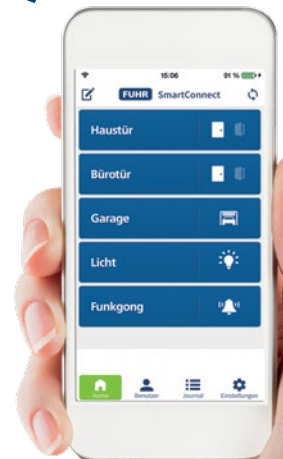

Türöffnung bequem mit dem Smartphone.
Der neue intelligente Komfortzugang mit WLAN-Technik.

SmartConnect easy

Sie nutzen Ihr Smartphone täglich für vielfältige Anwendungen. Auch schon zur Türöffnung? Holen Sie sich diesen Komfort auf Ihr Handy. Öffnen und überwachen Sie Ihre Tür zuverlässig und komfortabel mit Ihrem Smartphone. SmartConnect easy macht Schluss mit unhandlichen Schlüsseln und der Suche danach. Der Griff zum Smartphone genügt. So einfach geht zukünftig Schließ- und Wohnkomfort.

SmartConnect easy steht nicht nur für eine smarte Bedienung, sondern auch für eine einfache, kabellose und somit günstige Installation. Eine Standard-Steckdose genügt, den Rest erledigen Sie mit einer intuitiv zu bedienenden App. Das zukunftsweisende SmartConnect easy ist die optimale Lösung, um sicher Ihre Haus- oder Bürotür zu öffnen und zu überwachen. Genießen Sie das sichere Gefühl auch von unterwegs, an jedem Ort, ganz einfach online. Nichts wirkt beruhigender als eine sicher verschlossene Tür.

SmartConnect easy – zur Steuerung der FUHR Motor-Mehrfachverriegelungen.

Ganz bequem mit Ihrem Smartphone öffnen und überwachen Sie die FUHR Motor-Mehrfachverriegelungen. Die intelligente Steuerung von SmartConnect easy erlaubt darüber hinaus noch weitere Anwendungen. Ignorieren Sie beispielsweise Dunkelheit oder Regen: Bedienen Sie das Garagentor oder die Beleuchtung direkt per Smartphone von Ihrem Auto aus.

Schon jetzt stehen weitere Systemkomponenten für das moderne Wohnen zur Verfügung: elektrische Türöffner, Funkgong, schaltbare Steckdosen und Universal-Funkadapter für Garagen, Hoftore oder Rollläden. SmartConnect easy – Ideen für Wohnkomfort über die Türöffnung hinaus – schließlich steht hinter dem Zutrittssystem einer der führenden deutschen Hersteller von Qualitätsmehrfachverriegelungen.